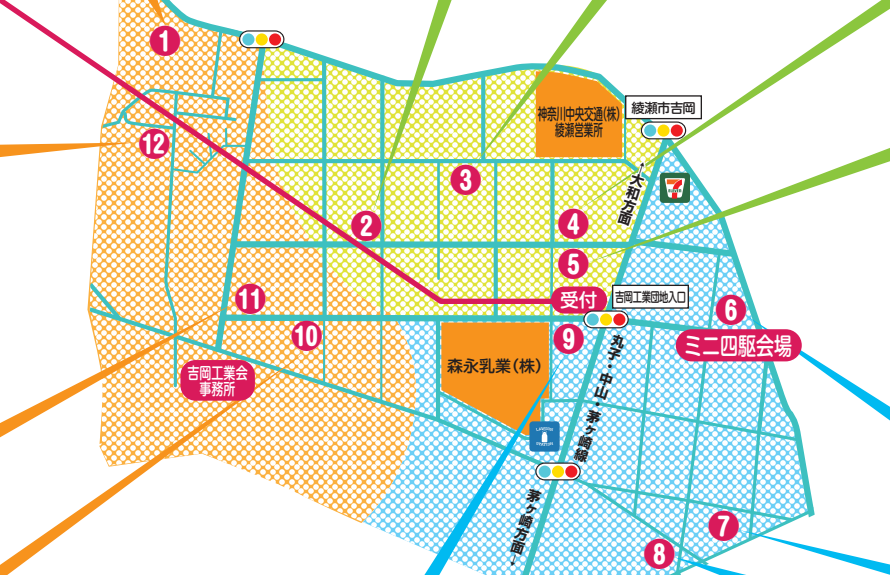

9/3(土)
@吉岡エリア
10:00~15:00

第4回 “来て、見て、触って、町工場と繋がろう” あやせ工場オープンファクトリー

参加者限定グッズがもらえる!
御朱印(企業印)
スタンプラリー
開催!

すぐそばにありながらも、普段なかなか見る機会のない「町工場」。働く人々との交流をとおして、「ものづくりの技術」に驚き「ものづくりの魅力」がきっと見つかるイベントです。子どもから大人まで、家族みんなで「町工場」を訪れてみてください! <https://www.ayase-kougyoudanchi.jp/open-factory/> イベントの詳細・予約はこちら→

受付
小田運輸(株)
吉岡東3-9-36
入場料
大人(中学生以上)500円
(小学生以下無料)

横浜元町の巨大ミニ四駆スペース『フォーミュラポ』が綾瀬にくる!

あやせ工場ミニ四駆グランプリ

親子で楽しむ!

職人に挑戦!

チームで競え! スピード部門

技術で魅せろ! デコ部門

ミニ四駆講習をうけながらチームで1台を製作、カスタムを行い、レースで勝ち抜こう! 予選に勝ち残ると決勝戦(10/15(土))に出場可能で、決勝戦後に表彰式を行います!

事前に配布されるマシンを自由にデコレーションしよう! コーポレートカラーやものづくり技術を使ったオリジナルボディなど、町工場の技術が見れるかも!?

- 場所: 6 (株)KYOEI(吉岡東4-2-11)
- 日時: 9/3(土) 正午~16時頃まで
- 定員: 8チーム
- 参加費: 3,000円(税込) / 1チーム
車体・カスタム部品・工具込み
- 申込期間: 8/1~8/10
- ※製作したマシンは持ち帰り可
- ルール: 1チーム2名程度
- ※持ち込みは不可 詳細はHP

10/15(土) 綾瀬工業団地エリアの来場者投票を経て優勝カーを表彰します!

- エントリー上限: 32台
- 参加費: 1,300円(税込)
- 申込期間: 8/1~8/19
- 投票・表彰日: 10/15(土)
14~16時頃
- ルール: 同一の車体で製作
※詳細はHP

●体験の内容等は予告なく変更となる場合があります●荒天中止です●小学生以下は要保護者同伴です●詳細は予約サイトで確認してください●完全予約制となります●駐車場は台数に限りがあるため、乗り合わせの上、できるだけ公共交通機関を利用してください●駐車場及び会場内等でのトラブルや事故につきましては一切責任を負いません●ペット類(補助犬除く)の同伴をご遠慮ください●来場にあたり、自宅検温37.5度未満又は平熱比1度超過でないことを確認のうえ、マスクの着用、手洗い、手先の消毒を徹底した上でお越しください