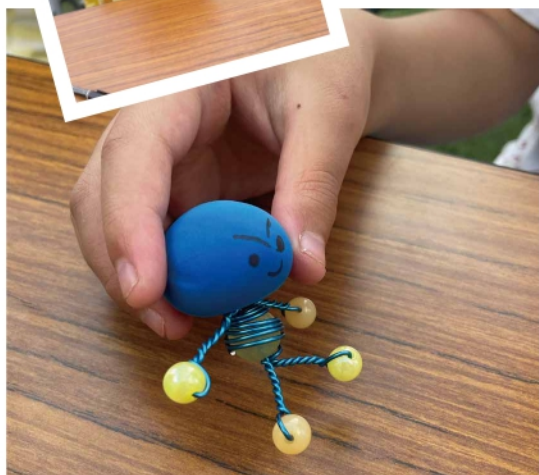

eiwa アカデミーでは、こういった
キャラクター教材や身近なもの
を使ったワークショップを展開して
いますので、気になる方は
お気軽にお問い合わせください。

HP ↓

8月25日(日)に開催された
あやせ大納涼祭に出店しました。

キャラクター教材「アービフト」から
アービィを使ったワークショップや、
夏にピッタリなかき氷アービフガチャを
実施しました。

11月に開催予定のあやせ産業まつりにも
出展予定です。是非ご来場ください！